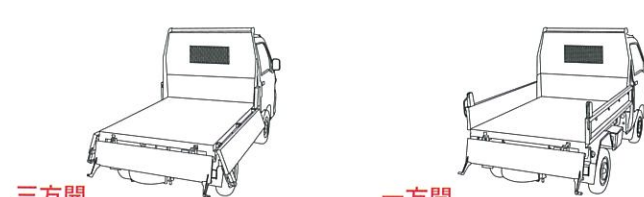

5 ゲート方式

イラストはイメージです。

三方開

左右、リヤの三方が開閉。スムーズに積み込みができます。

一方開

リヤゲートのみ開閉。サイドゲートと荷台フロアに隙間がありません。