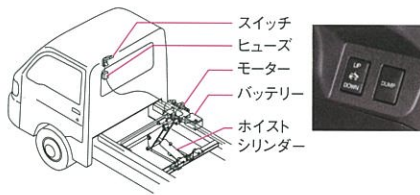

### 1 ダンプ駆動方式

イラストはイメージです。

#### PTO式

「Power Take Off」の略。エンジンの回転力をトランスファに取り付けたPTO装置で取り出し、油圧ポンプを回す方式です。

- エンジンの力を利用した本格派。
- アクセル操作によりダンプのスピードの調整可能。
- バッテリーへの負担がないため、頻繁なダンプ操作に最適。

#### 電動モーター式

バッテリーを利用して、モーターで油圧ポンプを回す方式です。

- アイドリング状態でダンプできるので静か。
- スイッチだけで簡単にダンプ操作が可能。(ダンプのスピードは一定)